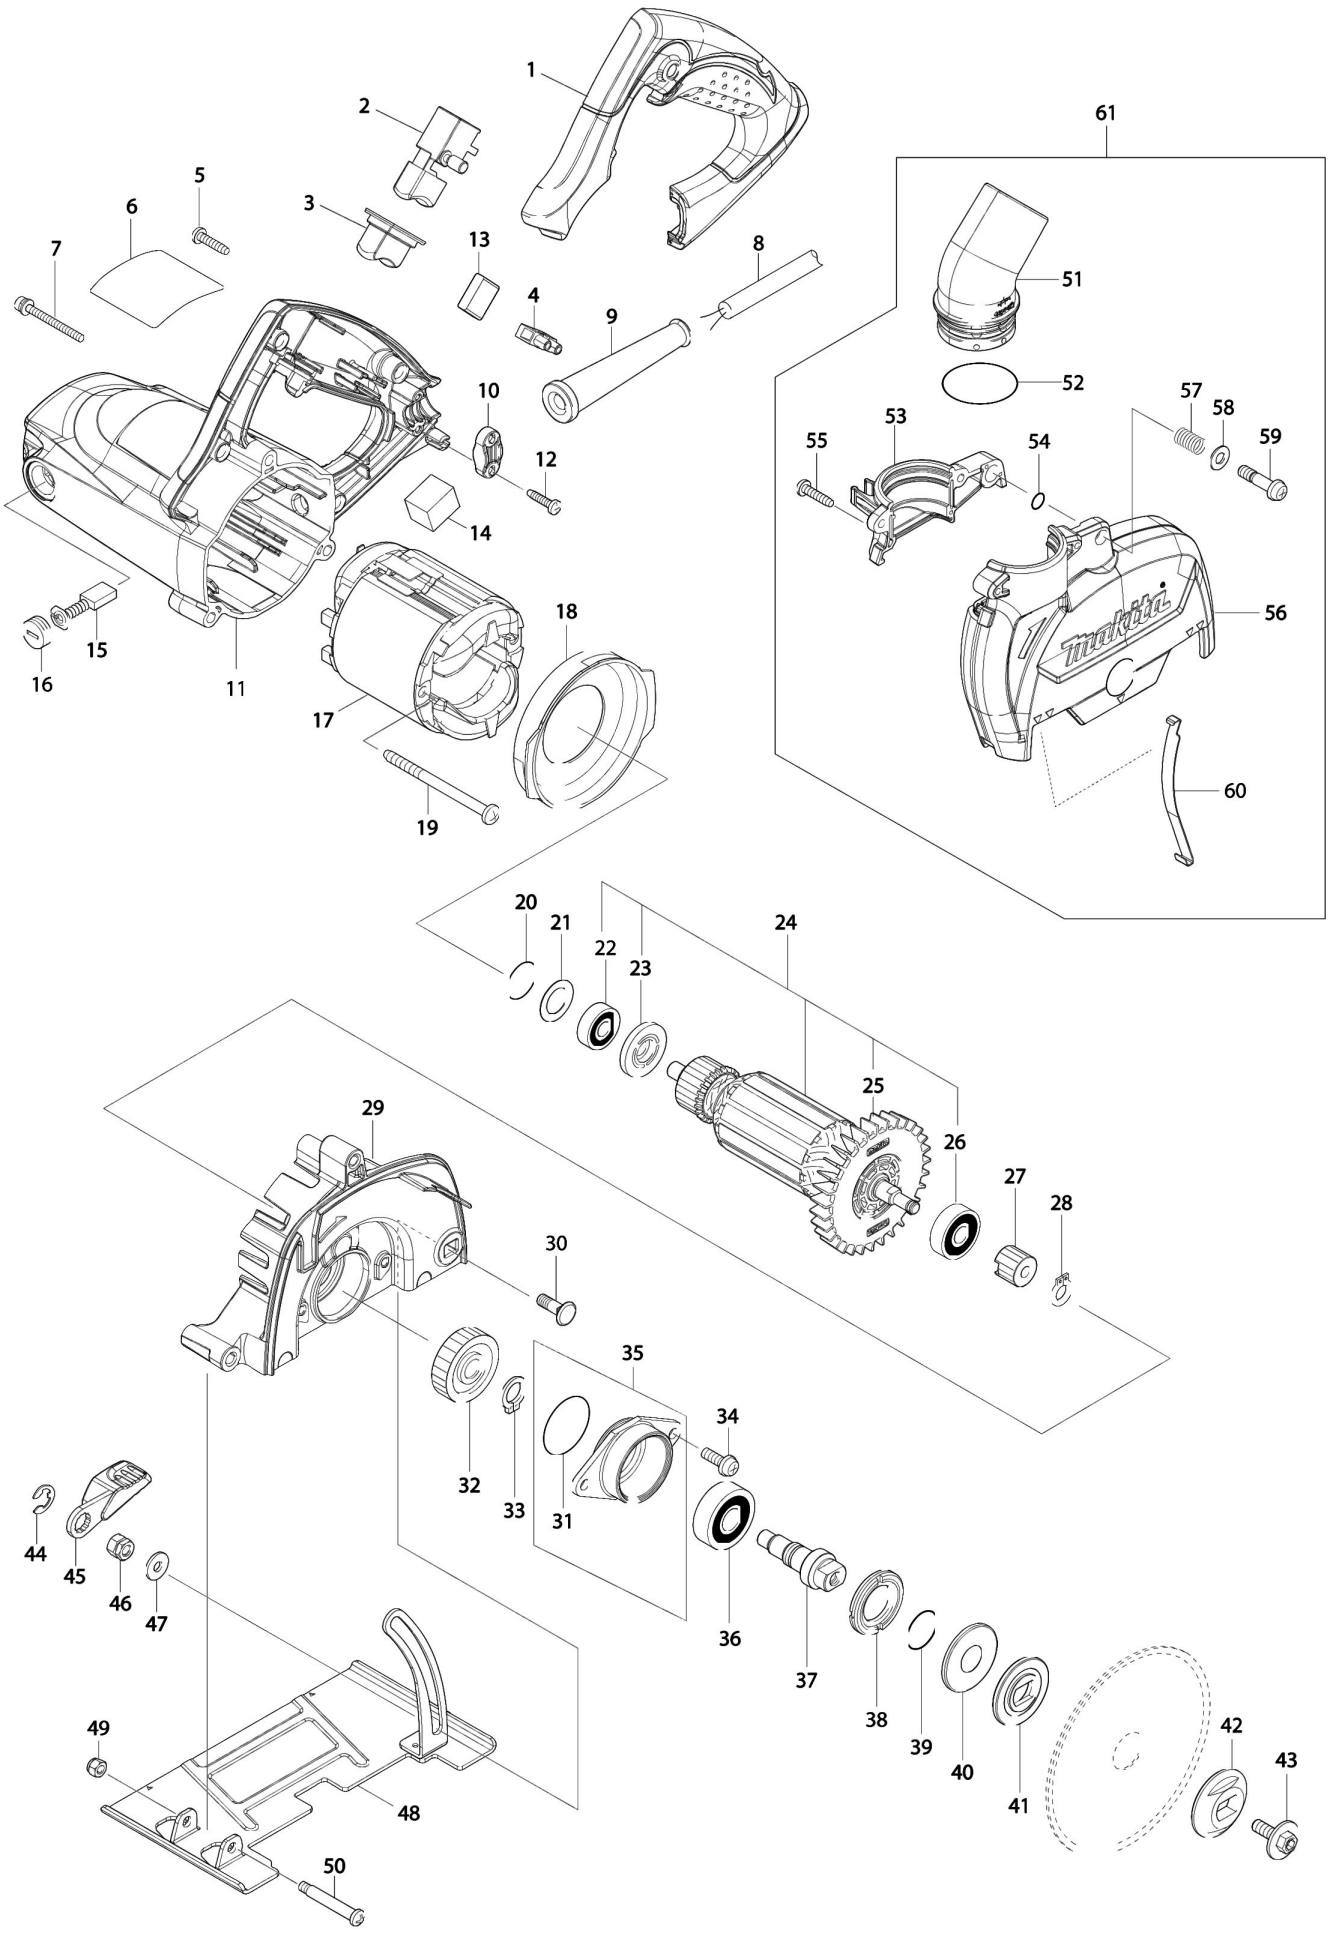

Partdrawing for 4100KB - Diamantsnijder

Nr.	Part nr.	Name
001	450838-7	Handgreepdeksel 4100Kb
002	650248-0	Schakelaar 4100Kb
003	424585-6	Stofkap Voor Schakelaar Mt413
004	654475-1	Kroonsteen Bo4553-Bo4554 A
005	265995-6	Tapschroef 4X18 P
006	853U04-5	Naamplaat 4100Kb*
007	911263-2	Schroef 5X40 A
008	695123-3	Netsnoer 2X1.50 4.0Mtr A
009	682505-8	Kabeltule 10-90 A
010	687124-5	Klemstrip 9555Nb/Bo3711 A
011	141726-6	Motorhuis Compleet 4100Kb
011C10	644501-4	Koolborstelhouder 5X11 A
012	265995-6	Tapschroef 4X18 P
013	645190-8	Condensator 5704R 0,22Uf A
014	424634-9	Sponsrubber 4100Kb*
015	191963-2	Koolborstel Set Cb-303 P
016	643750-0	KOOLBORSTELHOUDERDOP A
017	599095-3	Veld 4100Kb
017C10	654020-2	Statorveertje Cb5
017C20	654501-6	Klembus 1,25Mm Tbv Stat.Veer P
018	450839-5	Tussenplaat 4100Kb
019	266038-7	Tapschroef 5X70Mm
020	213262-3	O-Ring 18
021	253192-6	Sluistring 14
022	211395-8	Kogellager 608Llu 4100Kb A
023	681644-1	Isolatieing
024	513769-2	Anker 4100Kb
025	240109-8	Waaier 70 4100Kb*
026	211092-6	Kogellager 629Ddw
027	226695-3	Tandwiel 17 4100Kb*
028	961022-4	Borgring S-6 DGP180 A
029	144781-7	Tandwielhuis 4100Kb
029C10	213407-3	O-Ring 26 A
030	251586-9	Bout M6 4100Kb
031	213444-7	O-Ring 30 4100Kb
032	226696-1	Tandwiel 44 4100Kb
033	961052-5	Borgring S-12
034	911224-2	Schroef 5X16 A
035	135948-8	Lagerhuis Compleet 4100Kb A
036	211129-9	Kogellager 6201Ddw P
037	325603-2	As 4100Kb
038	285858-0	Lagerborgring 19-33
039	213279-6	O-Ring 18 Mt582
040	253397-8	Schotelring M15 4100Kb*
041	224423-0	Binnenflens 36 4100Kb
042	224424-8	Buitenflens 36 4100Kb